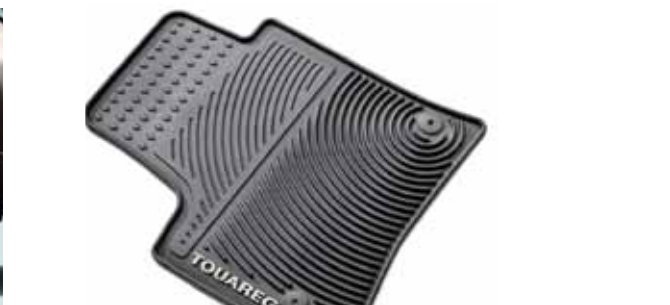

**Luggage platform**  
00H 071 130

**Heavy-duty trunk liner with cargo blocks**  
7P0 061 166 469

**Roof cross bars**  
7P6 071 151

**21" Dolomit alloy wheel, silver**  
7P0 071 491 QQ9

**Monster Mats**  
7P1 061 550 041