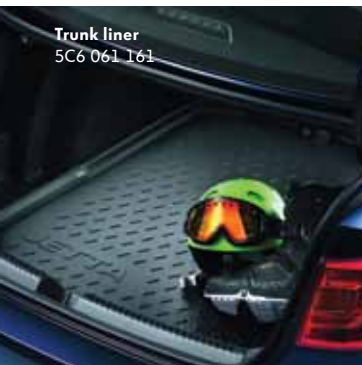

**Bluetooth® hands-free system**  
1K0 051 473

**Cargo trunk liner and blocks**  
5C6 061 166

**Trunk liner**  
5C6 061 161

**Aluminum pedal caps**  
1K1 064 200 (manual)  
1K1 064 205 (automatic)